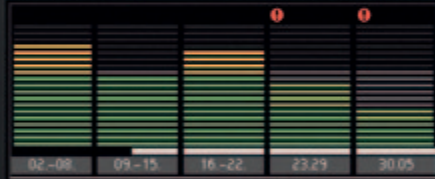

VIMAR

Gestione Consumi

⚡ Energia

Settembre 2011

TOUCH SCREEN FULL FLAT 4,3"

Definita, immediata e intelligente: la domotica Eikon Evo controlla tutti gli ambienti e offre una conoscenza puntuale del profilo energetico e del clima. Il touch screen registra informazioni precise sul consumo istantaneo o relativo a una determinata fascia temporale e visualizza in tempo reale la temperatura. Per una maggiore consapevolezza energetica.