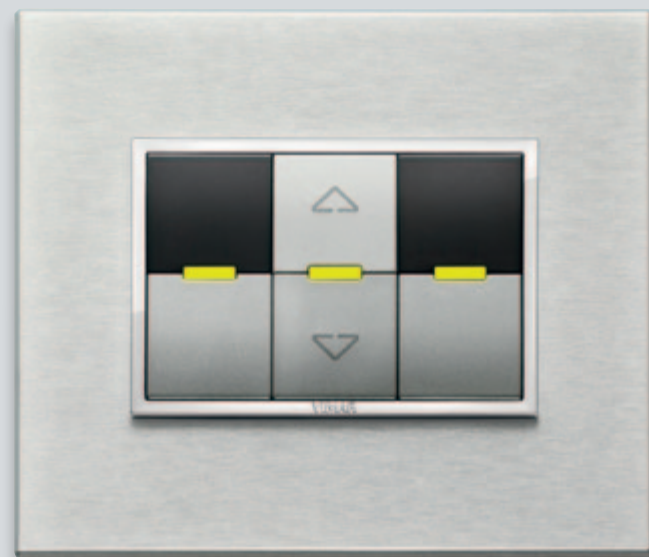

DETTAGLIO ESSENZIALE

La vera bellezza si cela dietro il particolare. Quello di una cornice cromata che in Eikon Evo circonda tasti e comandi con proporzioni diverse per sottolineare il valore delle finiture. Un elemento distintivo, dal glamour ricercato.

TOCCHI DI CLASSE

Tasti argento satinato Next

Affascinanti e tecnologici in argento Next. Rigorosi ed eleganti in grigio antracite. Leggeri e delicati in bianco. I tasti e i comandi Eikon Evo rappresentano tre espressioni estetiche distinte e raffinate. Di differenti modularità, tutte personalizzabili con icone “notte&giorno” serigrafate a laser o da creare a proprio gusto.

Tasti grigio antracite

Tasti bianchi

I COMANDI

Assiali soft-action

A sfioramento

Superfici che invitano ad essere sfiorate, movimenti precisi e impercettibili, meccanismi che si attivano più con il pensiero che con l'azione. Comandi assiali soft-action, elettronici, a sfioramento o a infrarossi con telecomando per gestire tutte le luci e gli automatismi.

Tradizionali di controllo

A infrarossi

LA LUCE

Luci modulari

Comandi retroilluminati a led

Una guida fondamentale che rassicura con la sola presenza. Sia nel quotidiano, con tasti dalla retroilluminazione a led, in diverse varianti cromatiche. Sia nell'emergenza, con apparecchi a dispositivo automatico e lampade fluorescenti o a led subito attive quando serve.